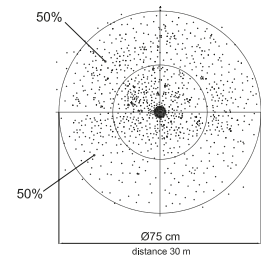

SYREN

PROOF
TESTED AT
1630 BAR

**4 EXIS HP (HYPERBOLIC PROFILE)
97 MM LONG.**
4 EXIS HP (profilo iperbolico)
97 mm di lunghezza.
4 EXIS HP (perfil hiperbolico)
largo de 97 mm.
4 EXIS HP (гиперболический профиль)
длиной 97 мм.

**5 EXIS HP (HYPERBOLIC PROFILE)
97 MM LONG.**
5 EXIS HP (profilo iperbolico)
97 mm di lunghezza.
5 EXIS HP (profil hyperbolique)
d'une longueur de 97 mm.
5 EXIS HP (гиперболический профиль)
длиной 97 мм.

ELOS N2 SPORTING SYREN

ELOS N2 ELEVATE SYREN

GAUGE	12/3" (12/76)	12/3" (12/76)
	71/28" - 76/30"	76/30"
CHOKES	EXIS HP (4): SHORT - MEDIUM LONG - XTREME	EXIS HP (5) CYL - SHORT - MEDIUM LONG - XTREME
RIB (mm)	TAPERED 10-8 MONTE CARLO WITH ADJUSTABLE COMB	TAPERED 10-8 (DELIVERED WITH 2 RIBS) MONTE CARLO WITH ADJUSTABLE COMB
	355	352
	TULIP	TULIP
WOOD FINISH	TRIWOOD	TRIWOOD
RECEIVER	FORGED STEEL	FORGED STEEL
RECEIVER FINISH	BLACK SATIN	BLACK SATIN
	ABS SYREN	ABS SYREN
KG	3,35 - 3,50	3,45 - 3,50