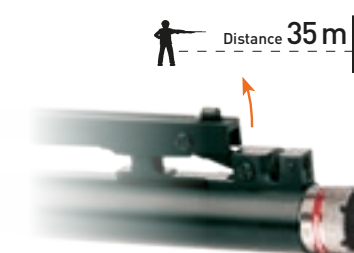

PROOF TESTED AT 1630 BAR

COMPETITION 12 GA

XLR 5 VELOCITY
1630 BAR ME 30

XLR 5 VELOCITY LR
1630 BAR ME 30

5 EXIS HP (HYPERBOLIC PROFILE) 97 MM LONG.
5 EXIS HP (perfilo iperbolico) 97 mm di lunghezza.
5 EXIS HP (profil hyperbolique) d'une longueur de 97 mm.
5 EXIS HP (гиперболический профиль) длиной 97 мм.