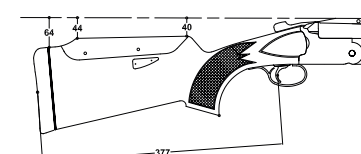

ELOS

N2 ALLSPORT

A truly incredible multi-purpose sports shotgun! This firearm is fitted with our Q.R.R. interchangeable top rib system. It therefore has two top ribs, one 50/50% for impacts on the aim-point and the other is a 65/35% for anticipating TRAP type trajectories. **The adjustable stock, in TRIWOOD finish on this model, adds to this firearm's flexibility for use in**

all sports shooting disciplines. The N2 ALLSPORT has a nice deep satin black receiver, a TRIBORE HP barrel, and is supplied with 5 EXIS HP chokes.

PROOF TESTED AT 1630 BAR

COMPETITION 12 GA

5 EXIS HP (HYPERBOLIC PROFILE) 97 MM LONG.
5 EXIS HP (profilo iperbolico) 97 mm di lunghezza.
5 EXIS HP (profil hyperbolique) d'une longueur de 97 mm.
5 EXIS HP (гиперболический профиль) длиной 97 мм.

Un fucile da tiro incredibilmente polivalente! Quest'arma è dotata del nostro sistema Q.R.R. che permette un rapido cambio delle bindelle. L'arma viene consegnata con due bindelle in Ergal; una 50/50 % che genera dei punti di impatto esattamente al centro del bersaglio mentre l'altra 65/35% permette d'anticipare le traiettorie dei piattelli della Fossa. Il calcio con nasello regolabile, con finitura TRIWOOD su questo modello, completa l'adattabilità dell'arma per tutte le discipline sportive. Elegante bascula in acciaio forgiato d'un nero profondo satinato, canna TRIBORE HP, ELOS N2 ALLSPORT viene consegnato con 5 strozzatori EXIS HP.