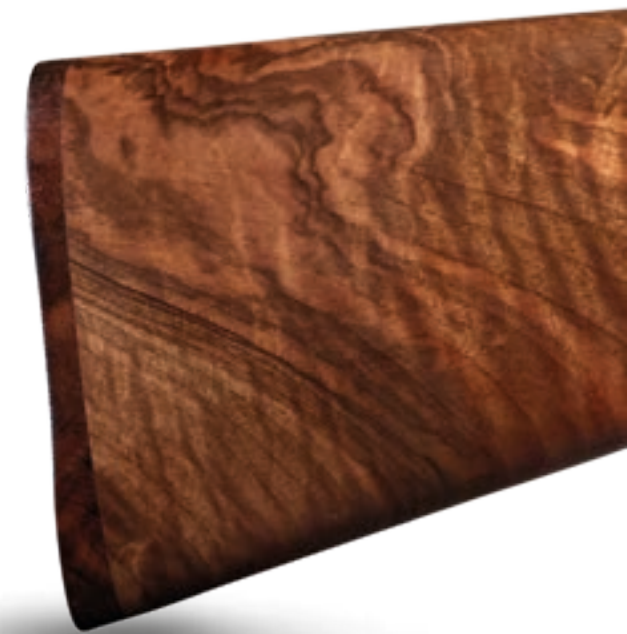

THE STOCK FEATURE A WALNUT BUTT PLATE TO MAKE SIGHTING THE GUNS EASIER AND AVOID SNAGGING ON CLOTHING.

- **IT** Il calcio presenta un calciolo in noce per facilitare la cattura del bersaglio ed evitare che si impigli nei vestiti.
- **ES** La culata cuenta con una cantonera de nogal para facilitar la observación de las armas y evitar que se enganchen en la ropa.
- **RU** На ложе имеется затыльник из орехового дерева, облегчающий прицеливание и предотвращающий зацепление за одежду.