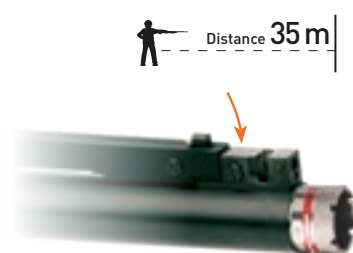

PROOF TESTED AT 1630 BAR

COMPETITION 12 GA

XLR 5 VELOCITY
1630 BAR ME 30

XLR 5 VELOCITY LR
1630 BAR ME 30

5 EXIS HP (HYPERBOLIC PROFILE) 97 MM LONG.
5 EXIS HP (perfilo iperbolico) 97 mm di lunghezza.
5 EXIS HP (profil hyperbolique) d'une longueur de 97 mm.
5 EXIS HP (гиперболический профиль) длиной 97 мм.