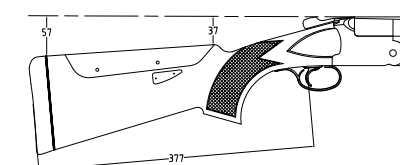

ELOS N2 RS TRAP AT

GAUGE	12/2 ^{3/4} (12/70)
LENGTH	76/30" - 81/32"
CHOKES	EXIS HP (5) LIGHT MEDIUM - MEDIUM LONG - LIGHT XTREME - XTREME
RIB (mm)	13-11 mm ADJUSTABLE IN ERGAL
COMB	MONTE-CARLO WITH ADJUSTABLE COMB
BEAVERTAIL	377
WOOD FINISH	SEMI-BEAVERTAIL
RECEIVER	OILED / BLACK SATIN COMB
RECEIVER FINISH	FORGED STEEL
ADAPTIVE	BLACK SATIN
KG	ADAPTIVE
	3.65 - 3.70

ELOS N2 RS TRAP AT