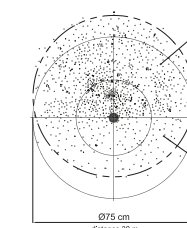

Rib 1: 50 / 50%

Rib 2: 65 / 35%

5 EXIS HP (HYPERBOLIC PROFILE) 97 MM LONG.
5 EXIS HP (profilo iperbolico) 97 mm di lunghezza.
5 EXIS HP (profil hyperbolique) d'une longueur de 97 mm.
5 EXIS HP (гиперболический профиль) длиной 97 мм.