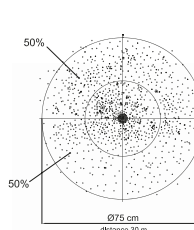

075 cm distance 30 m