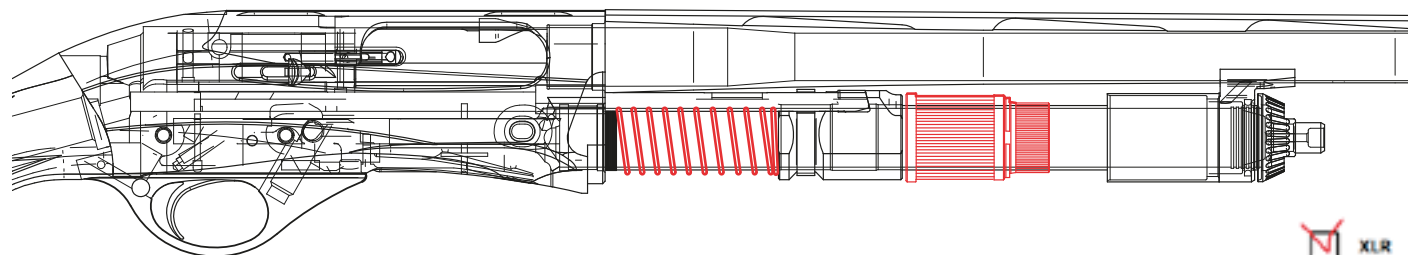

FRONT RELOADING SPRING

THE RELOADING SPRING ON THE MAGAZINE TUBE, IS PERFECTLY PARALLEL TO THE BARREL AXIS. IT PROVIDES A BETTER STABILITY WHEN FIRING THAN THE SHOTGUNS WITH THE SPRING IN THE STOCK, WHERE THERE IS AN ANGLE OF APPROXIMATELY 15° BETWEEN THE BARREL AND THE SPRING.

- IT La molla di riarmo posizionata sul tubo serbatoio è perfettamente parallela alla canna. Questo consente una migliore stabilità allo sparo, superiore a quella dei fucili con molla nel calcio dove l'angolo tra la canna e la molla è di circa 15°.
- ES El resorte de recarga en el cargador, esta perfectamente paralelo al eje del cañón, proporcionando una mejor estabilidad al disparar que las escopetas con el resorte situados en la culata, donde el ángulo es aproximadamente de 15° entre el cañón y el resorte.
- RU Возвратная пружина в подствольном магазине точно параллельна стволу. Это помогает достичь большей стабильности по сравнению с размещением такой пружины в прикладе, когда пружина располагается под углом 15°.

FLUID DESIGN, EASY ASSEMBLY

XLR AND L4S ARE SHOTGUNS WHERE THE FOREND IS PERFECTLY INTEGRATED INTO THE FRAME WITH CONTINUOUS DESIGN WHICH AVOIDS STARTS AND STOPS. THE L4S HAS AN INNOVATIVE MAGAZINE CAP WHICH STAYS FIXED ON THE WOODEN FOREND. THIS CONCEPTION PROVIDES A FAST AND EASY ASSEMBLY, WITHOUT ANY RISK TO LOOSE THE MAGAZINE CAP.

- IT I modelli XLR e L4S hanno un design ininterrotto, fluido che integra perfettamente l'asta nella carcassa. L4S ha un innovativo tappo serbatoio che rimane fissato all'asta in legno. Questa soluzione consente un facile e veloce assemblaggio, senza alcun rischio di perdere il tappo serbatoio.

ES Los modelos XLR y L4S son escopetas donde la delantera está perfectamente integrado en el arma, un diseño con continuidad y sin rupturas. El L4S dispone de una innovadora tapa del cargador que se mantiene fija en la delantera. Este diseño facilita el montaje rápido y sencillo, sin ningún riesgo de perder la tapa.

- RU Цефье на XLR и L4S настолько идеально подогнаны к ствольной коробке, что кажутся с ней единым целым! L4S укомплектован инновационной гайкой цефвья, которая при разборке ружья остается на цефвье. Эта концепция не только ускоряет манипуляции с ружьем, но и устраняет риск потерять гайку.

ADVANCED MOUNT SYSTEM

FOR FABARM IT'S IMPORTANT TO PROVIDE TO THE HUNTERS A STRONG AND DURABLE SOLUTION FOR WHO WANTS TO USE OPTICS ON THE SHOTGUNS. XLR AND L4S ARE EQUIPPED WITH EFFICIENT SCOPE MOUNT GROOVES.

- IT Per Fabarm è importante fornire al cacciatore una soluzione robusta e duratura quando vuole montare un'ottica sul suo fucile. XLR e L4S sono predisposti con efficienti fresature per attacchi ottica sulla carcassa.

ES Para FABARM es importante proporcionar a los cazadores soluciones duraderas para el uso de ópticas en sus modelos XLR y L4S. Ambos están equipados con ranuras de montaje para la colocación de sus correspondientes monturas.