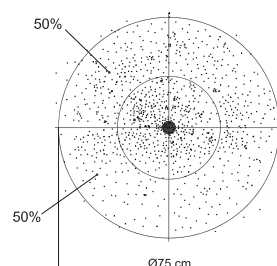

PROOF TESTED AT 1630 BAR

COMPETITION 12 GA

XLR 5 VELOCITY
1630 BAR ME 30

XLR 5 VELOCITY LR
1630 BAR ME 30

5 EXIS HP (HYPERBOLIC PROFILE) 97 MM LONG.
5 EXIS HP (perfilo iperbolico) 97 mm di lunghezza.
5 EXIS HP (profil hyperbolique) d'une longueur de 97 mm.
5 EXIS HP (гиперболический профиль) длиной 97 мм.