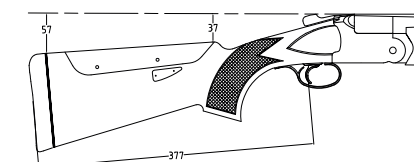

ELOS N2 SPORTING AS

GAUGE	12/3" (12/76)
CHOKES	71/28" - 76/30" - 81/32"
RIB (mm)	TAPERED 10-8
	PISTOL WITH ADJUSTABLE COMB
	377
	TULIP
WOOD FINISH	OILED / BLACK SATIN COMB
RECEIVER	FORGED STEEL
RECEIVER FINISH	BLACK SATIN
	ABS CASE
KG	3,40 - 3,55

ELOS N2 SPORTING AS