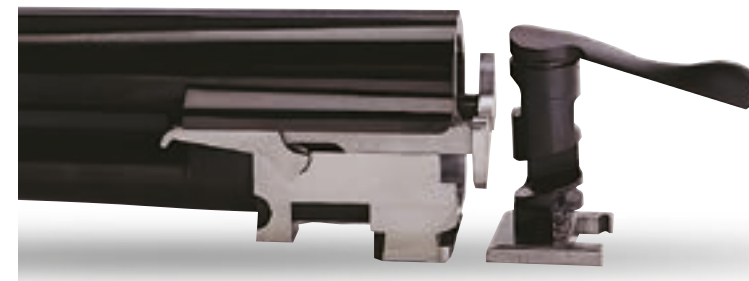

FEATURES & BENEFITS

OVER & UNDER SHOTGUNS

A BARREL QUALITY WHICH MAKES THE DIFFERENCE: FABARM IS ONE OF THE VERY FEW SHOTGUN MANUFACTURER THAT MAKES ITS OWN SHOTGUN BARRELS. ALL THE TUBES ARE DEEP DRILLED FROM SOLID BARS OF CHROME MOLYBDENUM STEEL TO AVOID THE INEVITABLE STRESS BUILD UP IN THE STEEL BY COMPANY WHICH COLD FORGES THEIR SHOTGUN TUBES.

- **IT** Una qualità di canna che fa la differenza: FABARM è uno dei pochissimi produttori di fucili che produce le proprie canne. Tutti i tubi sono ottenuti per foratura da barre in acciaio al cromo-molibdeno per evitare le tensioni generate dalla martellatura a freddo.
- **ES** La calidad de los cañones marcan la diferencia: FABARM es uno de los pocos fabricantes de escopetas que hace sus cañones en casa. Todos los tubos son perforados a partir de solidas barras de acero cromado molibdeno para evitar el inevitable stress que sufren los tubos cuando son fabricados de otras maneras.
- **RU** Качество стволов решает все: FABARM – одна из немногих компаний, имеющих собственное ствольное прои. Стволы изготавливают методом глубокой сверловки из единого куска хромомолибденовой стали, что позволяет избежать стрессов металла, которые возникают в том случае, если стволы делают методом холоднойковки.

THERE IS TODAY NO SHOTGUN WITH SUCH LONG INTERNAL CHOKE TUBES AS FABARM ELOS OR AXIS. THE INNER HP 82 MM LONG REDUCE LIKE NO OTHER THE STRESS AND FRICTION FOR MAXIMUM PATTERN AND PENETRATION PERFORMANCES.