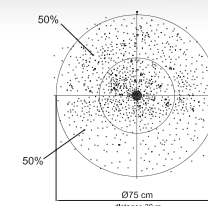

Rib 1: 50 / 50%

Rib 2: 65 / 35%

5 EXIS HP (HYPERBOLIC PROFILE) 97 MM LONG.
5 EXIS HP (profilo iperbolico) 97 mm di lunghezza.
5 EXIS HP (profil hyperbolique) d'une longueur de 97 mm.
5 EXIS HP (гиперболический профиль) длиной 97 мм.