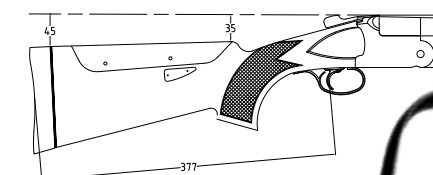

ELOS N2 TRAP AS

ELOS N2 TRAP AS

GAUGE	12/23/4" (12/70)
	76/30" - 81/32"
CHOKES	EXIS HP (4): SHORT-MEDIUM-LONG-XTREME
RIB (mm)	TAPERED 10-8
	PISTOL WITH ADJUSTABLE COMB
	377
	SEMI-BEAVERTAIL
WOOD FINISH	OILED / BLACK SATIN COMB
RECEIVER	FORGED STEEL
RECEIVER FINISH	BLACK SATIN
	ABS CASE
KG	3,45 - 3,50

La variante FOSSA del fucile ELOS N2. Al carattere ben temprato della linea N2, questa configurazione aggiunge un calcio TRAP con un largo nasello ed una impugnatura ben chiusa per evitare eventuali movimenti inopportuni dell'arma nella mano. Con la stessa attenzione ad una perfetta ergonomia per questa disciplina, l'asta ha un profilo a mezza-coda di castoro finemente zigrinato. La geometria della bascula di ampie dimensioni permette un centro di gravità ottimale; l'arma è stabile, equilibrata e permette prestazioni di tutto rilievo.

Versión TRAP de la Escopeta ELOS N2. La configuración de esta línea N2, lleva una culata TRAP con amplio lomo y agarre muy cerrado para evitar movimientos imprevistos del arma. Para lograr una perfecta ergonomia, la delantera fina tipo semi beaver con picadura fina. Gracias a la geometría de la báscula, el centro de gravedad es óptimo; con gran estabilidad, equilibrada consiguiendo magníficas prestaciones.

Версия TRAP модели ELOS N2. ELOS N2 TRAP сохраняет все характеристики линии N2, но комплектуется прикладом TRAP с большим гребнем. Пистолетная рукоятка сильно изогнута и располагается ближе к спусковому крючку, чтобы избежать любых случайных движений руки. Цевье формы semi-beavertail («полубобрый хвост») также максимально удобно для спортсменов-траповиков. Размеры ствольной коробки увеличены, что создает идеально выверенный центр тяжести – ружье очень стабильно, устойчиво, имеет отличный баланс.