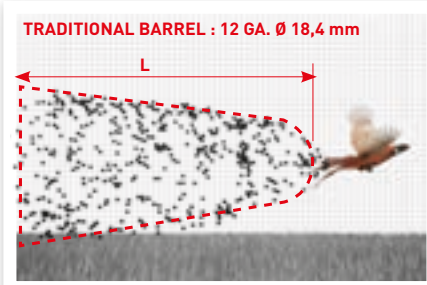

Точка попадания, вес, баланс, система двойного спуска, дизайн... DUAL AL комбинированное ружье устанавливает новый стандарт качества и работы. Изготовленный в Германии методом холоднойковки нарезной ствол, скомбинированный со стволом 12 калибра глубокой сверловки и имеющий внутренние сменные дульные насадки INNER HP, делает 63-х сантиметровый ствол (24,8 дюйма) безупречным при любом использовании. Многофункциональность и точность ружья просто потрясающи!

	DUAL AL	DUAL AL COMBO
CALIBERS	12M / 7 x 57R; 12M / 8 x 57 JRS; 12M / 30-06 SPRG; 12 M / 30R BLASER; 12 M / 9,3 x 74R	SECOND BARREL SET 12M / 12M
12M TUBE	63 cm / 24,80" REGULAR BORE 18,4 mm INNER HP (3): CYL-SHORT-MEDIUM	71 cm / 28" - 76 cm / 30" TRIBORE HP INNER HP (2): LONG - XTREME
EJECTORS	NO	NO
	PISTOL WITH CHEEK PIECE	PISTOL WITH CHEEK PIECE
RECEIVER	367	367
WOOD FINISH	ERGAL 55 + INSERT	ERGAL 55 + INSERT
RECEIVER FINISH	OILED	OILED
	TITANIUM	TITANIUM
KG	ABS CASE	ABS CASE
	3,20	3,20 - 3,35

FEATURES & BENEFITS

XLR-L4S

TRIBORE HP

- EXTRA LONG FORCING CONE**
 IT Cono di raccordo extra lungo
 ES Cono extra largo
 RU Экстра длинный пульный вход
- OVER BORED AREA: 18,7 MM**
 IT Zona sovralesata: 18,7 mm
 ES Anima: 18,7 mm
 RU Диаметр канала ствола: 18,7 mm

WITH A TRADITIONAL 12 GAUGE BARREL (Ø 18,4 MM) THE FRICTION OF THE SHOTS INSIDE OF THE BARREL IS IMPORTANT. THESE SHOTS WILL BE DEFORMED AND WILL HAVE A LOSS OF SPEED COMPARED TO THE SHOTS WHICH WERE IN THE MIDDLE OF THE BARREL. BY CONSEQUENCE, WITH A LARGE SPEED DIFFERENCE BETWEEN ALL THE SHOTS CONTAINED IN THE SHOTSHELL, THE DISTRIBUTION OF THE SHOTS IN FLIGHT IS VERY ELONGATED AND GENERATES PROBLEMS TO HAVE AN EFFICIENT AND ACCURATE SHOT.