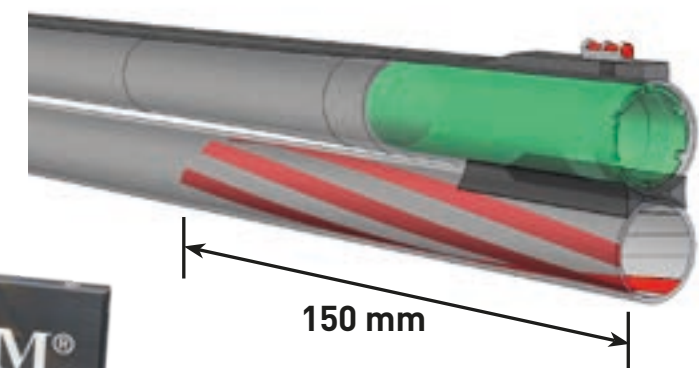

PROOF
TESTED AT
1630 BAR

HUNTING
12 GA

ELOS B2 AL CLASSIC PARADOX GOLD

ELOS A2 AL PARADOX

**4 INNER HP (HYPERBOLIC PROFILE)
82 MM LONG.**
4 INNER HP (profilo iperbolico)
82 mm di lunghezza.
4 INNER HP (perfil hiperbolico)
largo de 82 mm.
4 INNER HP (гиперболический
профиль) длиной 82мм.