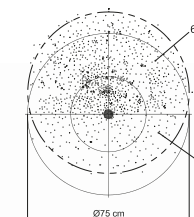

075 cm distance 30 m