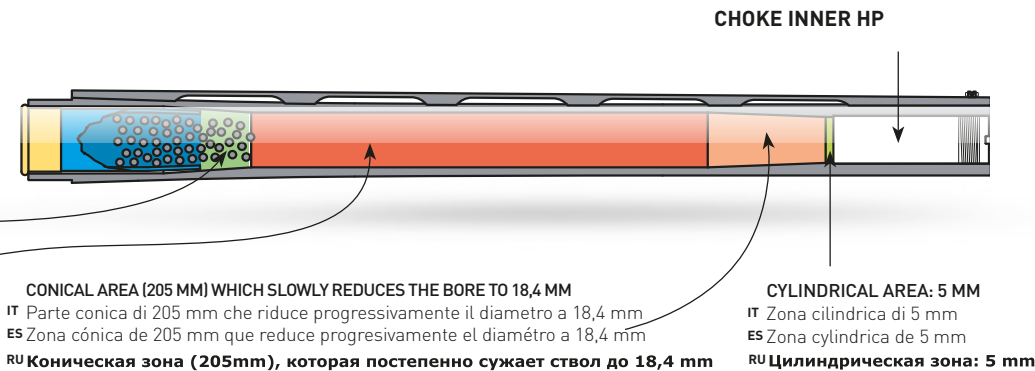

FEATURES & BENEFITS

XLR-L4S

TRIBORE HP

- EXTRA LONG FORCING CONE**
 IT Cono di raccordo extra lungo
 ES Cono extra largo
 RU Экстра длинный пульный вход
- OVER BORED AREA: 18,7 MM**
 IT Zona sovralesata: 18,7 mm
 ES Anima: 18,7 mm
 RU Диаметр канала ствола: 18,7 mm