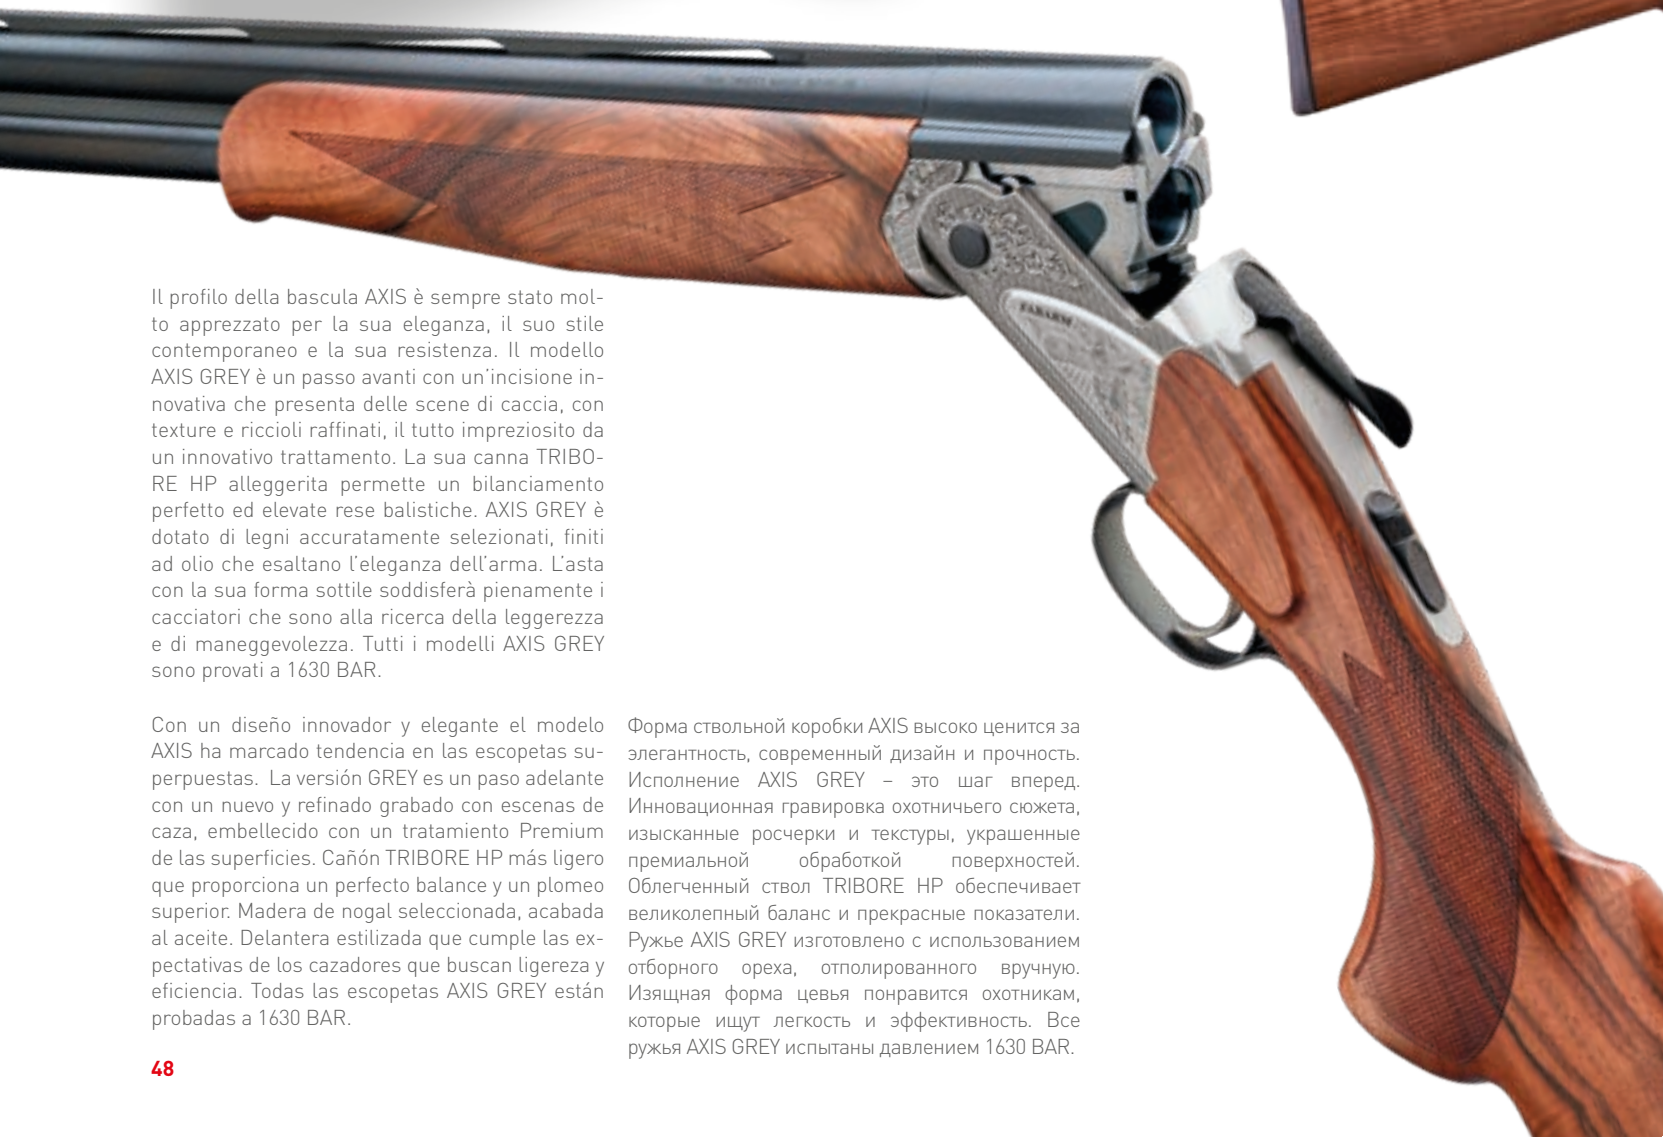

PROOF TESTED AT 1630 BAR

HUNTING 12 GA

AXIS GREY AL

AXIS GREY FIELD

Il profilo della bascula AXIS è sempre stato molto apprezzato per la sua eleganza, il suo stile contemporaneo e la sua resistenza. Il modello AXIS GREY è un passo avanti con un'incisione innovativa che presenta delle scene di caccia, con texture e riccioli raffinati, il tutto impreziosito da un innovativo trattamento. La sua canna TRIBORE HP alleggerita permette un bilanciamento perfetto ed elevate rese balistiche. AXIS GREY è dotato di legni accuratamente selezionati, finiti ad olio che esaltano l'eleganza dell'arma. L'asta con la sua forma sottile soddisferà pienamente i cacciatori che sono alla ricerca della leggerezza e di maneggevolezza. Tutti i modelli AXIS GREY sono provati a 1630 BAR.