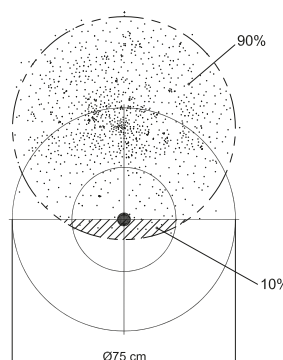

PROOF TESTED AT 1630 BAR

COMPETITION 12 GA

XLR 5 VELOCITY
1630 BAR ME 30

XLR 5 VELOCITY LR
1630 BAR ME 30

5 EXIS HP (HYPERBOLIC PROFILE) 97 MM LONG.
5 EXIS HP (perfilo iperbolico) 97 mm di lunghezza.
5 EXIS HP (profil hyperbolique) d'une longueur de 97 mm.
5 EXIS HP (гиперболический профиль) длиной 97 мм.